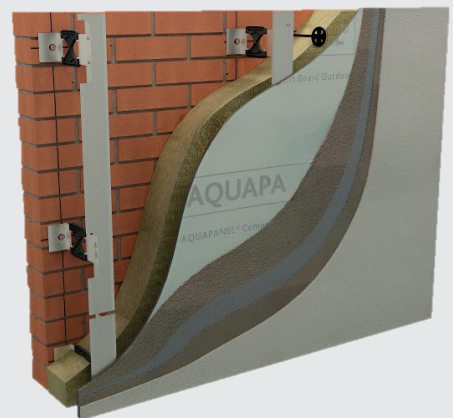

HILTI

knauf
AQUAPANEL®

FESCON

Hilti on kiinnitys- ja purkutekniikan globaali markkinajohtaja, jonka tarjontaan kuuluu Eurofox-rankajärjestelmä tuulettuville julkisivuille.

Hiltin rankajärjestelmä sisältää kohdekohtaisesti räätälöidyn rankasuunnitelman, joka sisältää kaiken staattisista laskemista aina asennuskuviin asti. Ranka- ja asennuskuvat laaditaan Hiltin insinöörien toimesta ja Hiltin insinöörit ja julkisivuasiantuntijat tukevat projektin läpiviennissä koko hankkeen ajan.

AQUAPANEL® Outdoor on vedenkestävä Portlandsementtipohjainen rakennuslevy, joka on kehitetty erityisesti julkisivujen rappausalustaksi.

AQUAPANEL® Outdoor -levyn edut:

- Levy on täysin epäorgaaninen: ei homehdu, turpoa tai murene
- 100 % vedenkestävä, iskunkestävä ja palamaton
- Vahvistettu lasikuituverkolla molemmilta pinnoilta ja pitkän sivun reunat on pyöristetty, lyhyet sivut ovat suorat
- Asennus on helppoa ja työstiminen nopeaa: ei vaadi erikoistyökaluja, katkaisu katkoteraveysillä
- Soveltuu hyvin käytettäväksi myös kaareissa seinärakenteissa