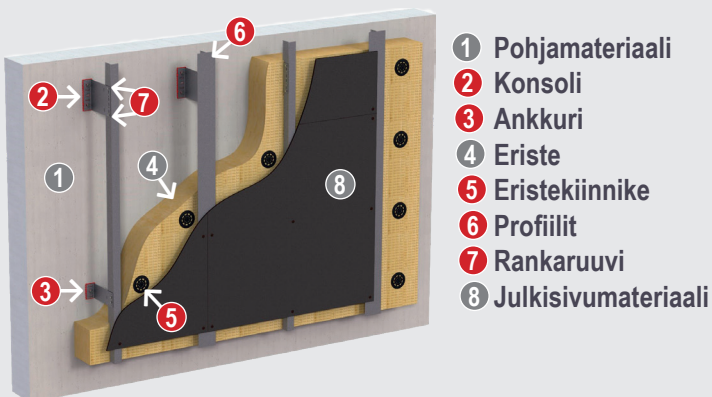

HILTI

knauf
AQUAPANEL®

FESCON

Hilti on kiinnitys- ja purkutekniikan globaali markkinajohtaja, jonka tarjontaan kuuluu Eurofox-rankajärjestelmä tuulettuville julkisivuille.

Hiltin rankajärjestelmä sisältää kohdekohtaisesti räätälöidyn rankasuunnitelman, joka sisältää kaiken staattisista laskemista aina asennuskuviin asti. Ranka- ja asennuskuvat laaditaan Hiltin insinöörien toimesta ja Hiltin insinöörit ja julkisivuasiantuntijat tukevat projektin läpiviennissä koko hankkeen ajan.

Hilti Eurofox-järjestelmän edut:

- CE-merkintä EN 1090 mukaisesti, ETA-hyväksynyt ankkureille sekä yleisimmille rankajärjestelmille
- Suunnittelu- ja asennuskuvat toteutetaan aina projektikohtaisesti Hiltin toimesta
- Lämpöliikkeet otetaan huomioon suunnittelussa ja järjestelmässä
- Kylmäsiltoja katkovat energiatehokkaat seinäkannakkeet
- Asennus- ja tuotekoulutus sekä vetokoheet
- Optimoitu leikkaussuunnitelma

Eurofox järjestelmä muodostuu rankaprofiileista (6), seinäkannakkeista (2), kannakkeen ankkuroinnista seinärakenteeseen (3) sekä rankaprofiilien kiinnikkeistä (7).

Knauf-konserni on yksi maailman johtavista rakennusmateriaalivalmistajista. Aquapanel on Knauf-konsernin tytäryhtiö.