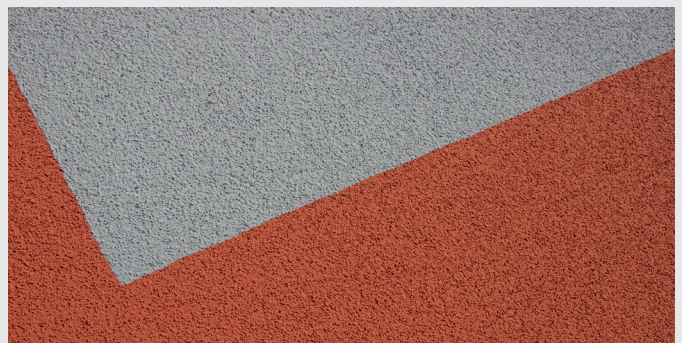

Fescon värimallipalvelu

Fescon värikartoista löytyy laaja valikoima valmiita sävyjä eri pinnoille. Jos perusväreistä ei löydy juuri kohteeseesi sopivaa vaihtoehtoa, värimallipalvelumme auttaa oikean sävyn kartoittamisessa.

Kysy lisää asiantuntijaltamme:

Eetu Jäntti, puh. 0403016031, eetu.jantti@fescon.fi